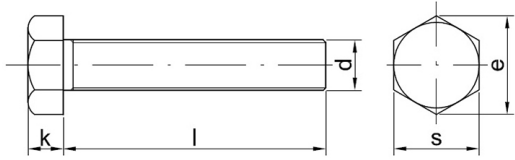

Болт Valenta с шестостенна глава цяла резба М5х60 мм, 8.8, DIN 933

Dimensions (d x l)	Art. code	k mm	s mm	e mm	Weight kg/100 pcs	Packing pcs/box
M5 x 8	933105008	3,5	8	8,79	0,24	500
M5 x 10	933105010	3,5	8	8,79	0,26	1000
M5 x 12	933105012	3,5	8	8,79	0,29	1000
M5 x 14	933105014	3,5	8	8,79	0,31	1000
M5 x 16	933105016	3,5	8	8,79	0,33	1000
M5 x 20	933105020	3,5	8	8,79	0,38	1000
M5 x 25	933105025	3,5	8	8,79	0,44	500
M5 x 30	933105030	3,5	8	8,79	0,51	500
M5 x 35	933105035	3,5	8	8,79	0,57	500
M5 x 40	933105040	3,5	8	8,79	0,63	500
M5 x 45	933105045	3,5	8	8,79	0,70	500
M5 x 50	933105050	3,5	8	8,79	0,76	500
M5 x 60	933105060	3,5	8	8,79	0,88	500
M6 x 8	933106008	4	10	11,05	0,37	500
M6 x 10	933106010	4	10	11,05	0,41	500
M6 x 12	933106012	4	10	11,05	0,44	500
M6 x 14	933106014	4	10	11,01	0,48	500
M6 x 16	933106016	4	10	11,05	0,51	500
M6 x 20	933106020	4	10	11,05	0,58	500
M6 x 25	933106025	4	10	11,05	0,67	500
M6 x 30	933106030	4	10	11,05	0,75	500
M6 x 35	933106035	4	10	11,05	0,84	500
M6 x 40	933106040	4	10	11,05	0,92	200
M6 x 45	933106045	4	10	11,05	1,01	200
M6 x 50	933106050	4	10	11,05	1,10	200
M6 x 55	933106055	4	10	11,05	1,19	200
M6 x 60	933106060	4	10	11,05	1,27	200
M6 x 70	933106070	4	10	11,05	1,44	200
M6 x 80	933106080	4	10	11,05	1,62	200
M6 x 90	933106090	4	10	11,05	1,80	200
M6 x 100	933106100	4	10	11,05	1,98	100
M8 x 10	933108010	5,3	13	14,38	0,91	500
M8 x 12	933108012	5,3	13	14,38	0,98	200
M8 x 16	933108016	5,3	13	14,38	1,11	200
M8 x 20	933108020	5,3	13	14,38	1,23	200
M8 x 25	933108025	5,3	13	14,38	1,39	200
M8 x 30	933108030	5,3	13	14,38	1,55	200
M8 x 35	933108035	5,3	13	14,38	1,71	200
M8 x 40	933108040	5,3	13	14,38	1,87	200
M8 x 45	933108045	5,3	13	14,38	2,03	200
M8 x 50	933108050	5,3	13	14,38	2,18	200